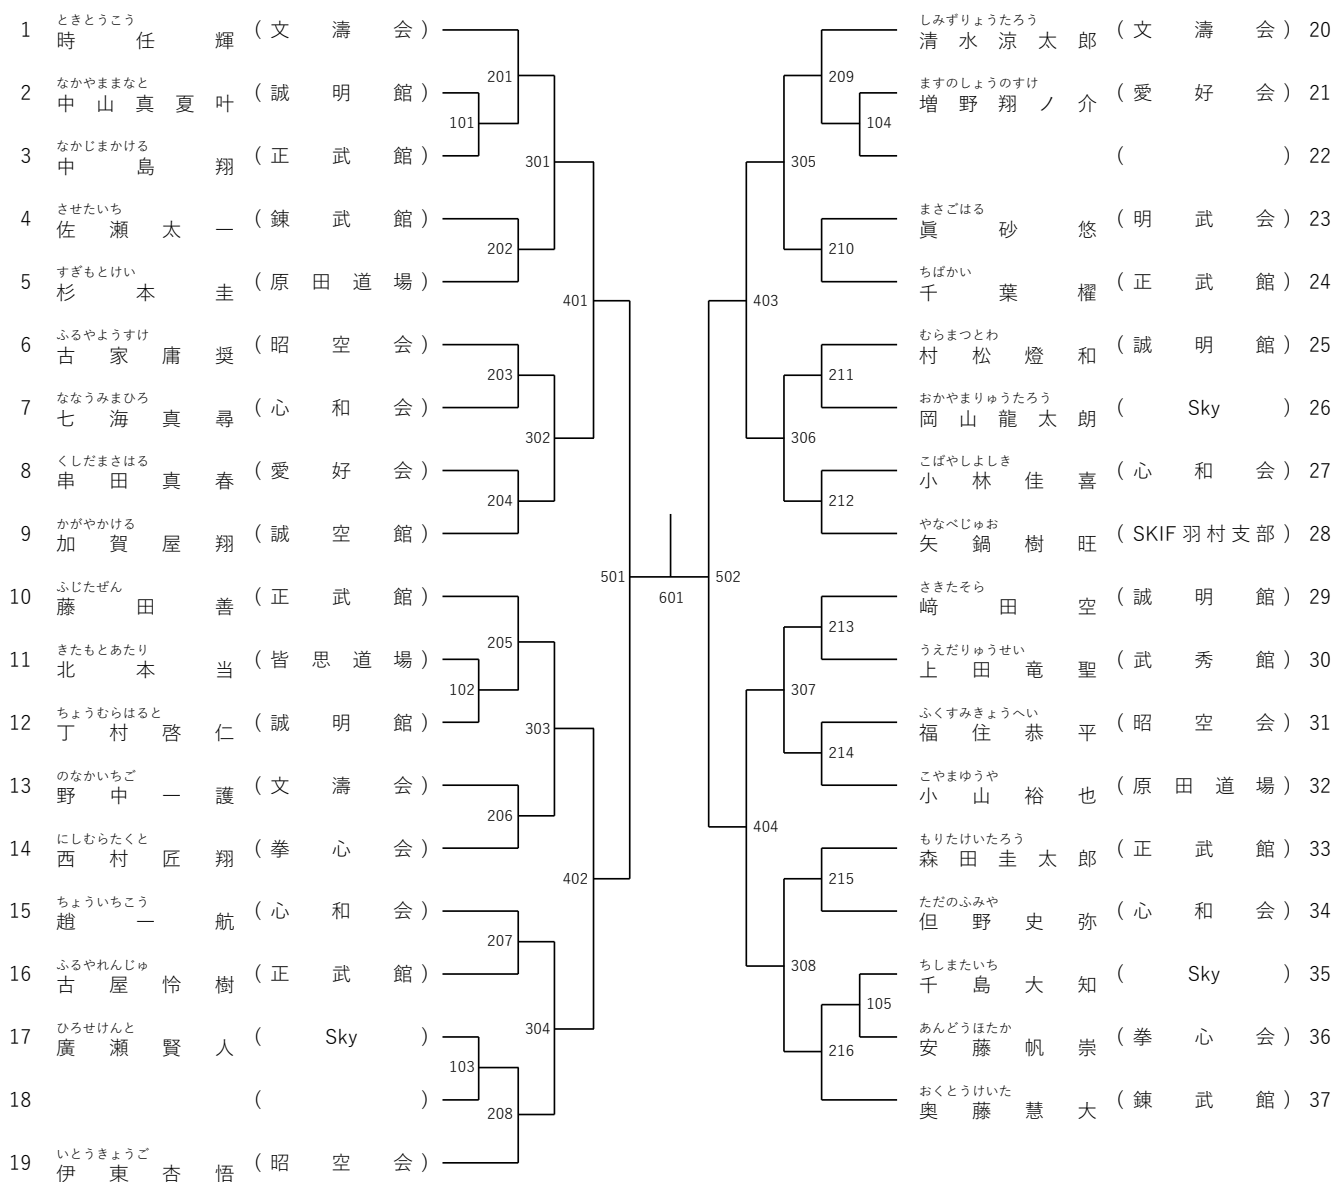

小学生1年男子\_組手の部(表彰 4名)

小学生1年女子\_組手の部(表彰 4名)

小学生2年男子\_組手の部(表彰 8名)

小学生2年女子\_組手の部(表彰 4名)

小学生3年男子\_組手の部(表彰 8名)

小学生3年女子\_組手の部(表彰 8名)

小学生4年男子\_組手の部(表彰 8名)

小学生4年女子\_組手の部(表彰 8名)