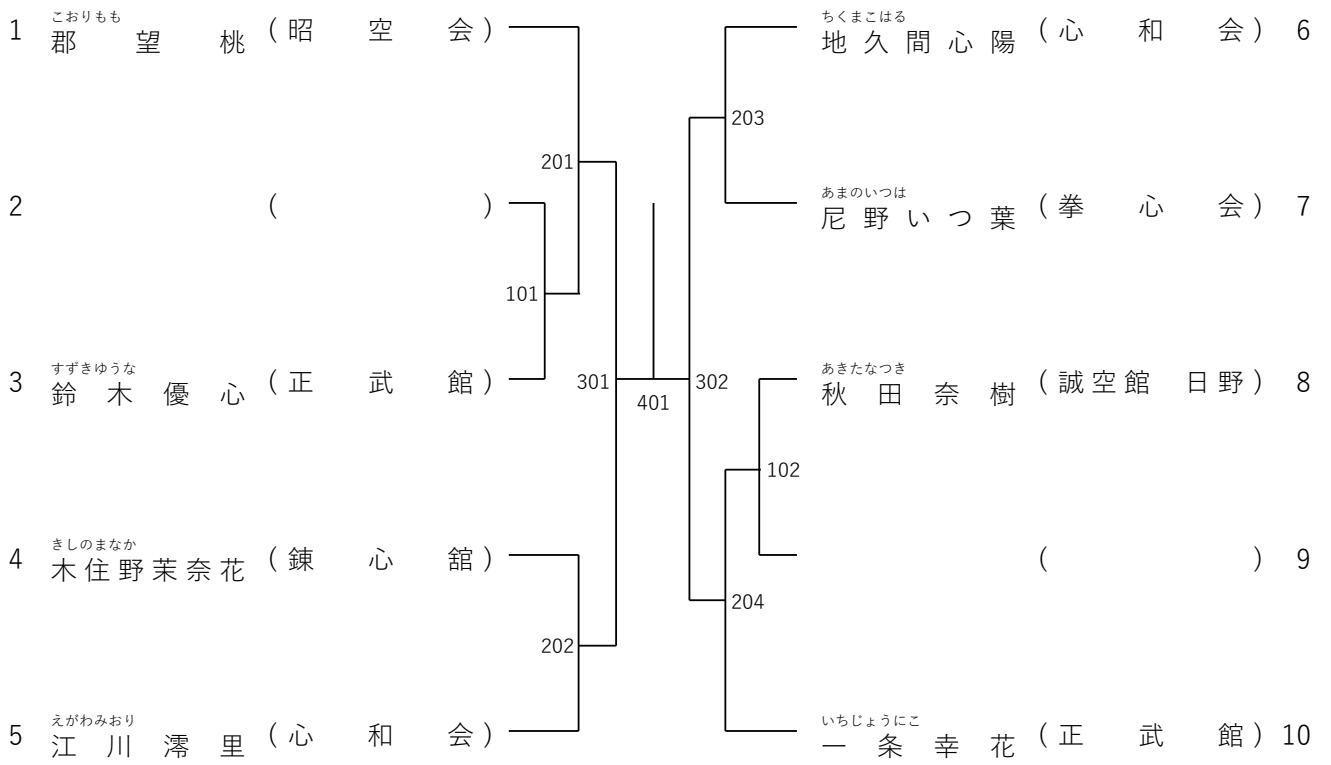

小学生1年女子_組手の部(表彰 4名)