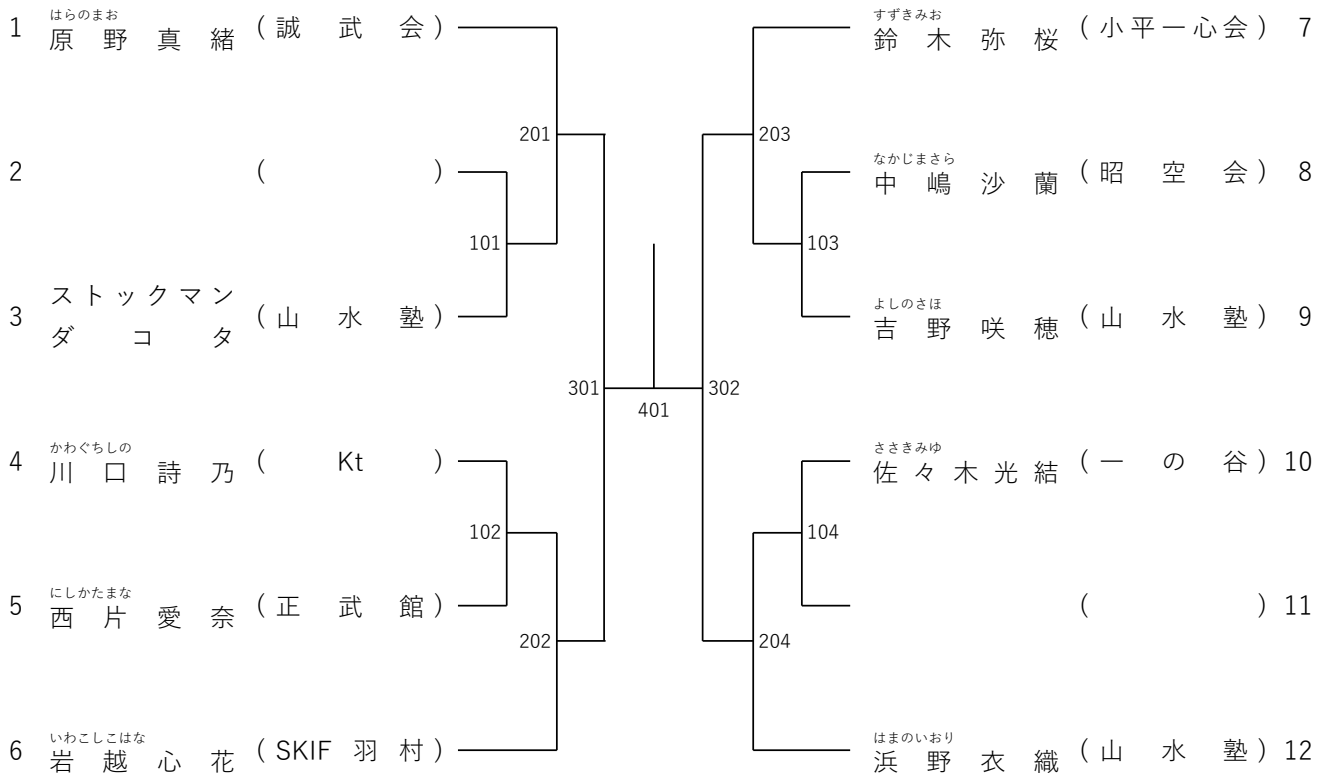

中学生男子有級者\_形の部(表彰 8名)

中学生女子有級者\_形の部(表彰 4名)

中学生男子有段者\_形の部(表彰 8名)

中学生女子有段者\_形の部(表彰 8名)

一般有級者\_形の部(表彰 4名)

一般有段者\_形の部(表彰 8名)

シニア\_形の部(表彰 8名)

幼年\_組手の部(表彰 全員)