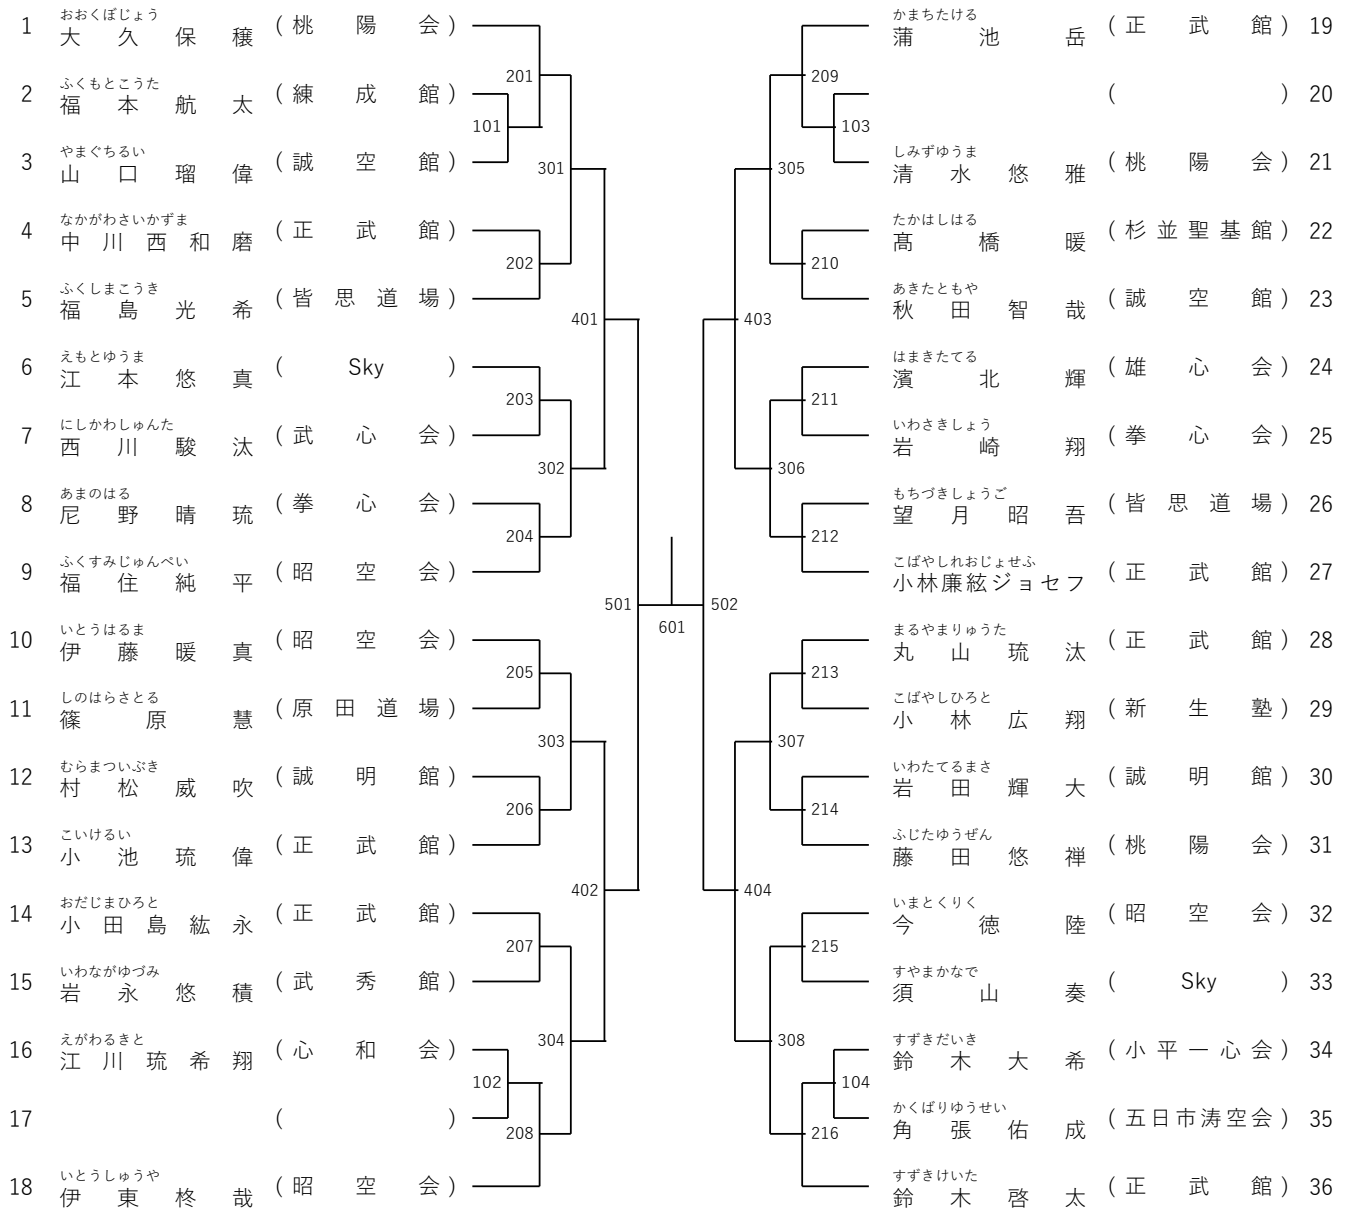

小学生1年男子\_組手の部(表彰 4名)

小学生1年女子\_組手の部(表彰 4名)

小学生2年男子\_組手の部(表彰 8名)

小学生2年女子\_組手の部(表彰 4名)

小学生3年男子\_組手の部(表彰 8名)

小学生3年女子\_組手の部(表彰 8名)

小学生4年男子\_組手の部(表彰 8名)

小学生4年女子\_組手の部(表彰 8名)