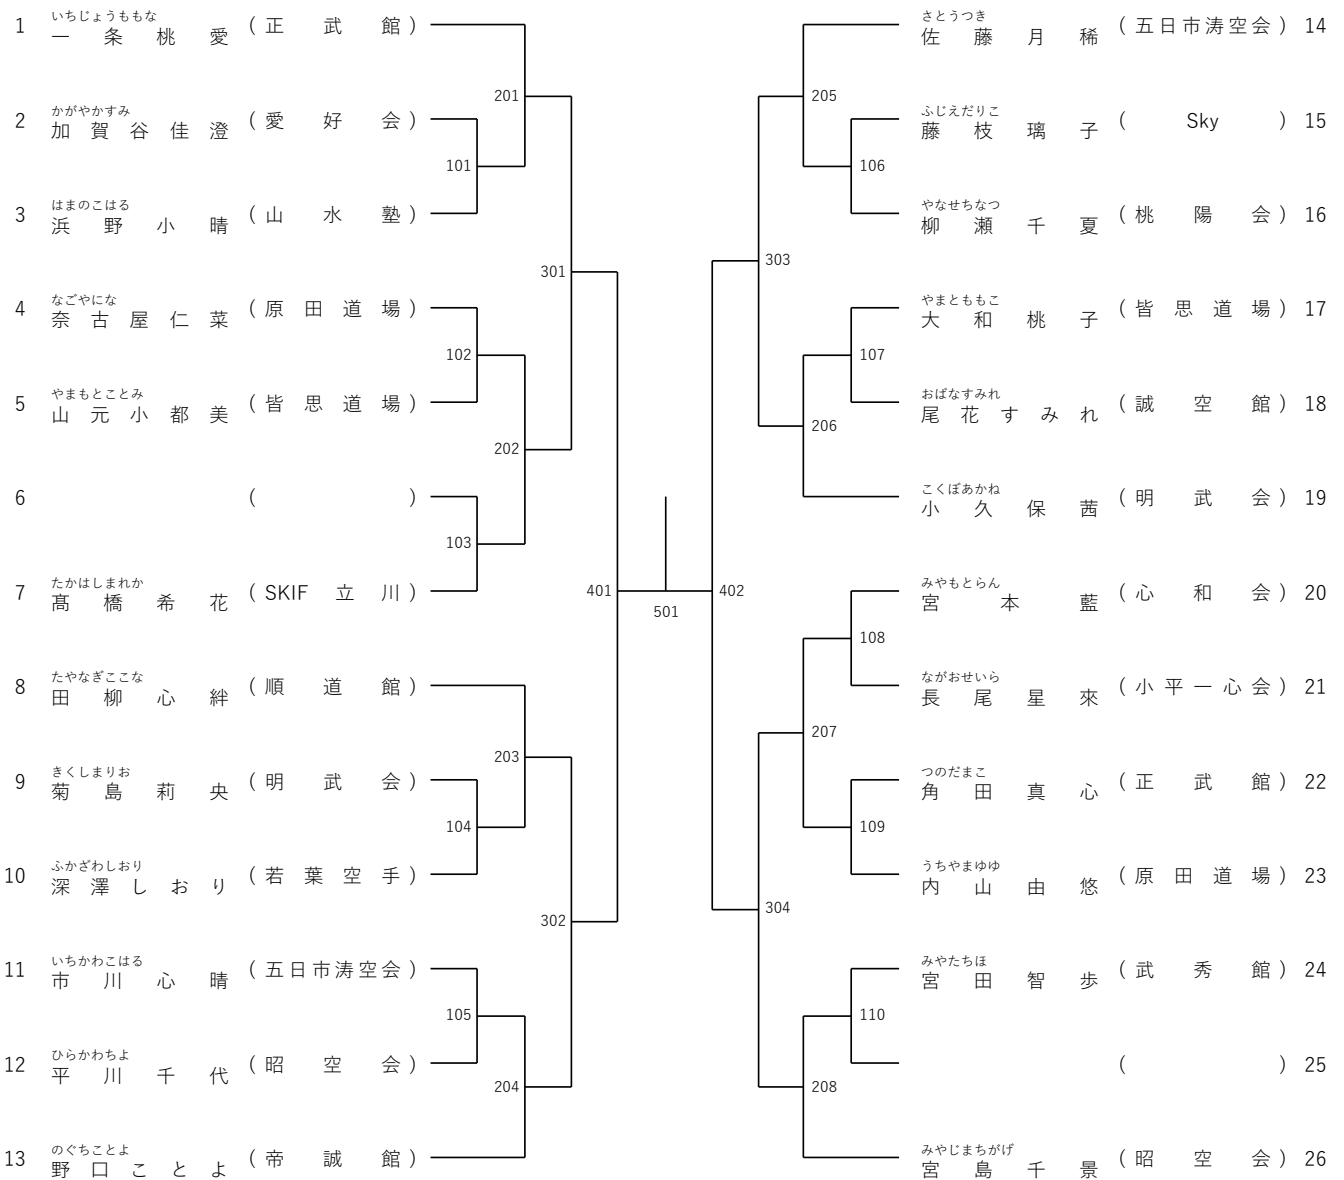

小学生1年男子\_組手の部(表彰 4名)

小学生1年女子\_組手の部(表彰 4名)

小学生2年男子\_組手の部(表彰 8名)

小学生2年女子\_組手の部(表彰 4名)

小学生3年男子\_組手の部(表彰 8名)

小学生3年女子\_組手の部(表彰 8名)

小学生4年男子\_組手の部(表彰 8名)

小学生4年女子\_組手の部(表彰 8名)