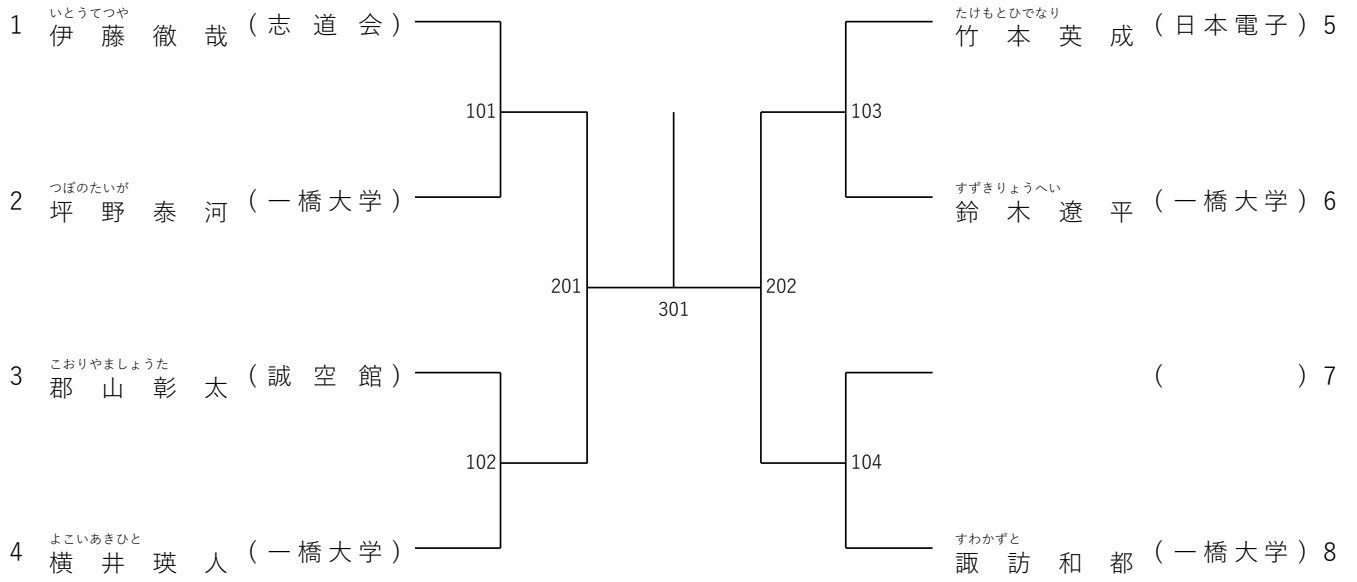

小学生5年男子\_組手の部(表彰 8名)

小学生5年女子\_組手の部(表彰 8名)

小学生6年男子\_組手の部(表彰 8名)

小学生6年女子\_組手の部(表彰 4名)

中学生1年男子\_組手の部(表彰 8名)

中学生2・3年男子\_組手の部(表彰 8名)

中学生女子\_組手の部(表彰 8名)

一般有級者\_組手の部(表彰 2名)

一般有段者\_組手の部(表彰 8名)

一般女子\_組手の部(表彰 2名)

シニア男子\_組手の部(表彰 4名)

シニア女子\_組手の部(表彰 2名)