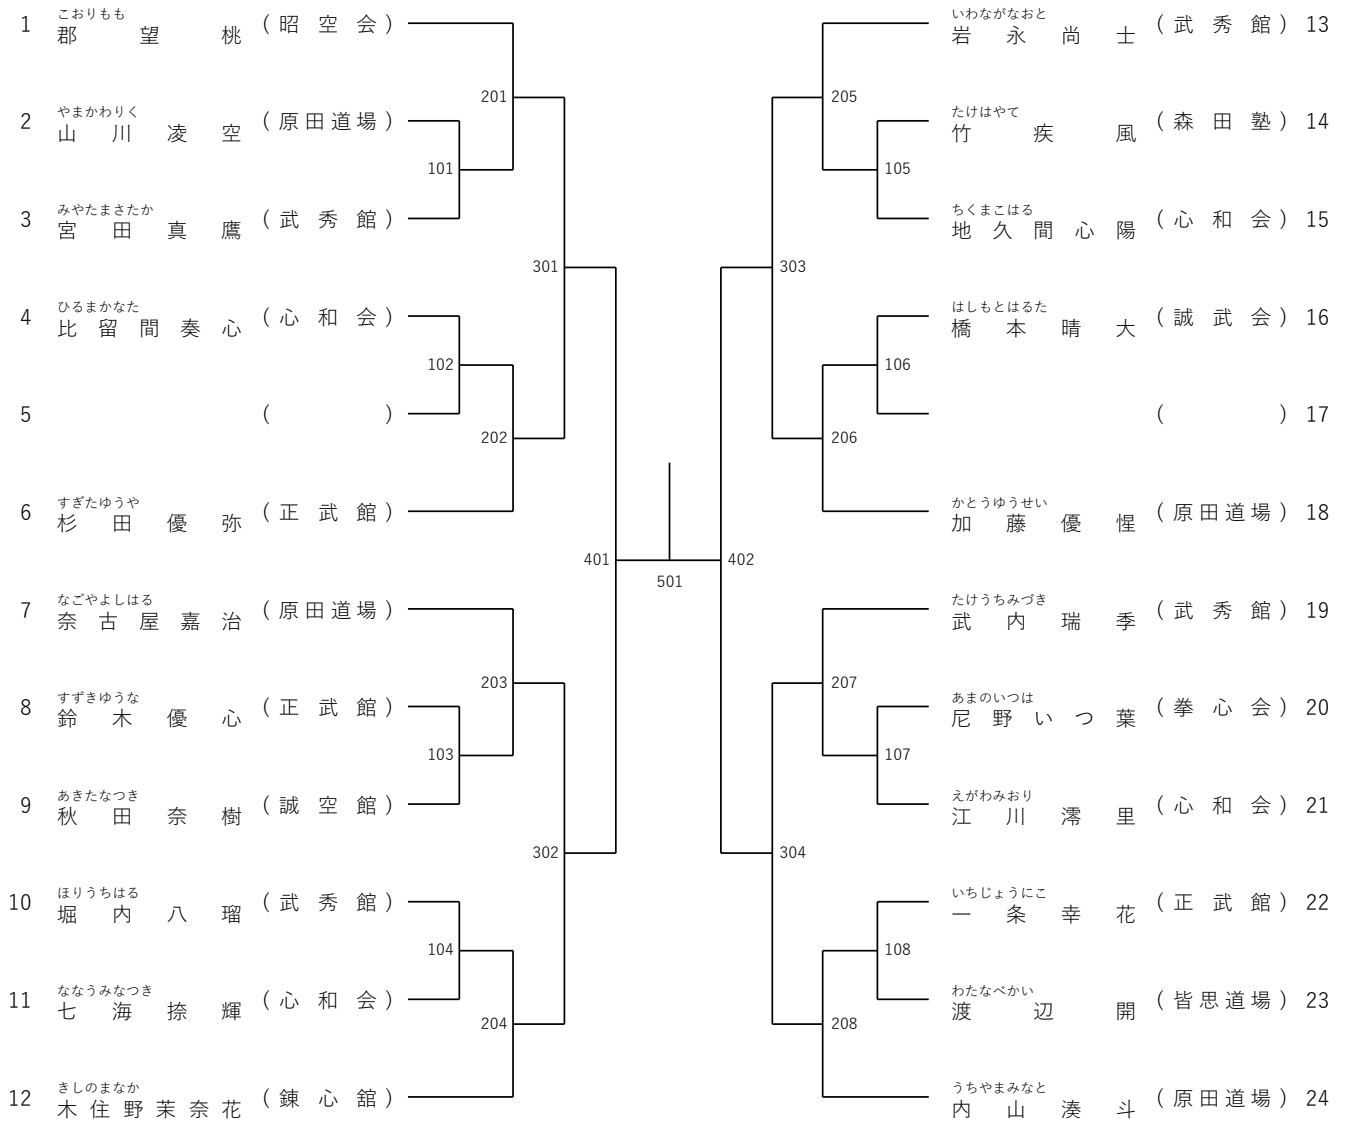

幼年\_形の部(表彰 全員)

小学生1年\_形の部(表彰 8名)

小学生2年\_形の部(表彰 8名)

小学生3年\_形の部(表彰 8名)

小学生4年\_形の部(表彰 8名)

1	ほんだみう 本 多 美 羽 (誠 武 会)	201	いしかわくるみ 石 川 く る み (昭 空 会) 32
2	こばやしひろと 小 林 広 翔 (新 生 塾)	101	ふなばしさくら 舟 橋 咲 (山 水 塾) 33
3	ちょうしんずい 趙 芯 蕊 (心 和 会)	301	ささきいと 佐 々 木 絃 (一 の 谷) 34
4	しのはらさとる 篠 原 慧 (原 田 道 場)	102	いわながゆづみ 岩 永 悠 積 (武 秀 館) 35
5	いとうしゅうや 伊 東 終 哉 (昭 空 会)	202	さとうゆめ 佐 藤 由 芽 (皆 思 道 場) 36
6	こいけるい 小 池 琉 偉 (正 武 館)	103	こばやしれおじよせふ 小林廉絃ジョセフ (正 武 館) 37
7	きじまひめ 木 島 ひ め (武 心 会)	401	ふくもこうた 福 本 航 太 (練 成 館) 38
8	むらまついぶき 村 松 威 吹 (誠 明 館)	104	ひらかわまい 平 川 舞 (武 心 会) 39
9	みうらななみ 三 浦 な な み (明 武 会)	203	おぐりしゅんべい 小 栗 駿 平 (原 田 道 場) 40
10	なかがわさいかずま 中 川 西 和 磨 (正 武 館)	105	おおくぼじょう 大 久 保 稜 (桃 陽 会) 41
11	たかはしはる 高 橋 暖 (杉 並 聖 基 館)	302	かくぼりゆうせい 角 張 佑 成 (五 日 市 涛 空 会) 42
12	はやしりりか 林 莉 里 佳 (皆 思 道 場)	106	いわたてるまさ 岩 田 輝 大 (誠 明 館) 43
13	こんのたくみ 今 野 匠 (桃 陽 会)	204	みやもとりん 宮 本 凜 (心 和 会) 44
14	あまのはる 尼 野 晴 琉 (拳 心 会)	107	あきたともや 秋 田 智 哉 (誠 空 館) 45
15	ていかいしよん 鄭 愷 軒 (正 武 館)	501	ながのこころ 永 野 心 結 (武 心 会) 46
16	ふくすみじゅんべい 福 住 純 平 (昭 空 会)	108	いなみさら 稲 見 咲 良 (正 武 館) 47
17	はらこうせい 原 幸 聖 (SKIF 立 川)	205	まるやまりゆうた 丸 山 琉 汰 (正 武 館) 48
18	( )	109	いわさきしょう 岩 崎 翔 (拳 心 会) 49
19	ちょうむらひな 丁 村 日 菜 (誠 明 館)	303	おかだのあ 岡 田 希 亜 (皆 思 道 場) 50
20	おだじまひろと 小 田 島 紘 永 (正 武 館)	110	いからしまおり 五十嵐麻央里 (一 の 谷) 51
21	つねおかひな 常 岡 陽 菜 (桃 陽 会)	206	にしかわしゅんた 西 川 駿 汰 (武 心 会) 52
22	まえだりく 前 田 陸 (武 心 会)	111	しみずゆうま 清 水 悠 雅 (桃 陽 会) 53
23	やまぐちるい 山 口 瑠 偉 (誠 空 館)	402	かわしまりくと 川 島 陸 翔 (森 田 塾) 54
24	いまとくりく 今 徳 陸 (昭 空 会)	112	すずきだいき 鈴 木 大 希 (小 平 一 心 会) 55
25	ふじたゆうぜん 藤 田 悠 禅 (桃 陽 会)	207	えがわるきと 江 川 琉 希 翔 (心 和 会) 56
26	しいのきはなみ 椎 木 華 海 (一 の 谷)	113	いとうはるま 伊 藤 暖 真 (昭 空 会) 57
27	ふじもとくのん 藤 本 玖 音 (武 秀 館)	304	まつしまかのこ 松 島 花 乃 子 (誠 明 館) 58
28	はまきたてる 濱 北 輝 (雄 心 会)	114	さいきりょうすけ 齊 木 綾 佑 ( Kt ) 59
29	ふくしまこうき 福 島 光 希 (皆 思 道 場)	208	すずきけいた 鈴 木 啓 太 (正 武 館) 60
30	あおきゆりな 青 木 結 梨 奈 (SKF 若 草)	115	もちづきしょうご 望 月 昭 吾 (皆 思 道 場) 61
31	かまちたける 蒲 池 岳 (正 武 館)	502	( ) 62
		601	しみずねね 清 水 ね ね (雄 心 会) 63