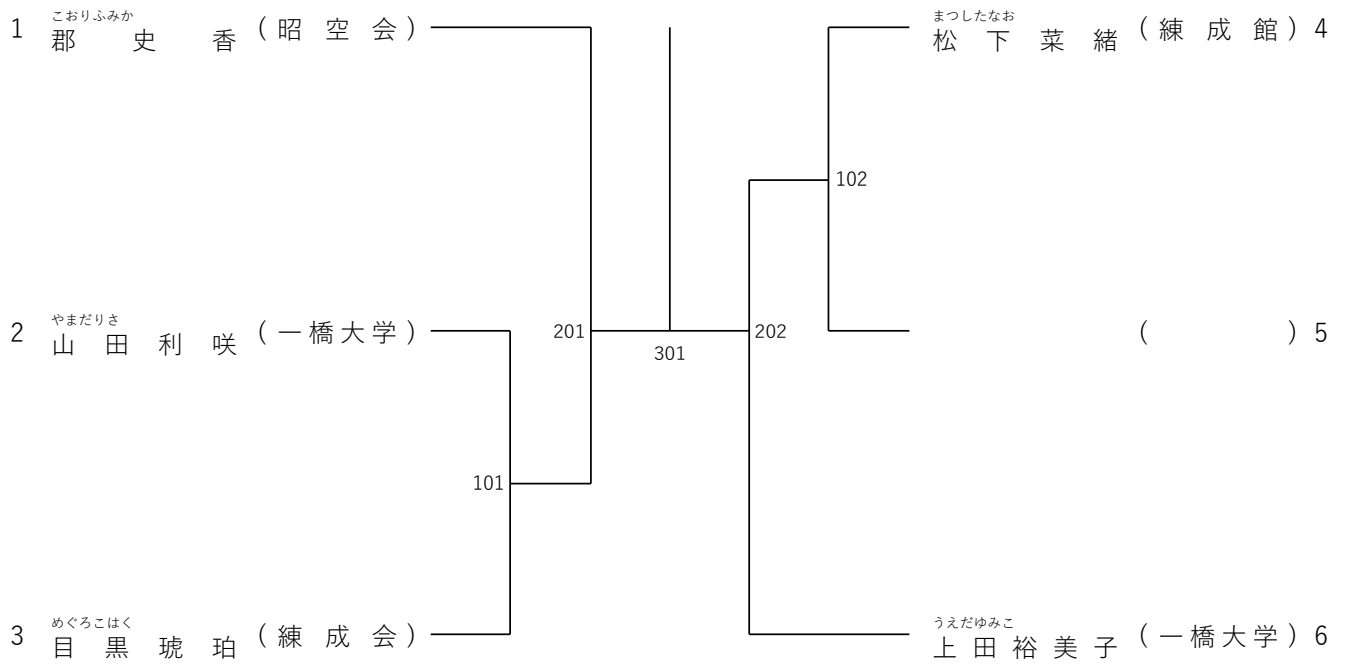

一般女子_組手の部(表彰 2名)