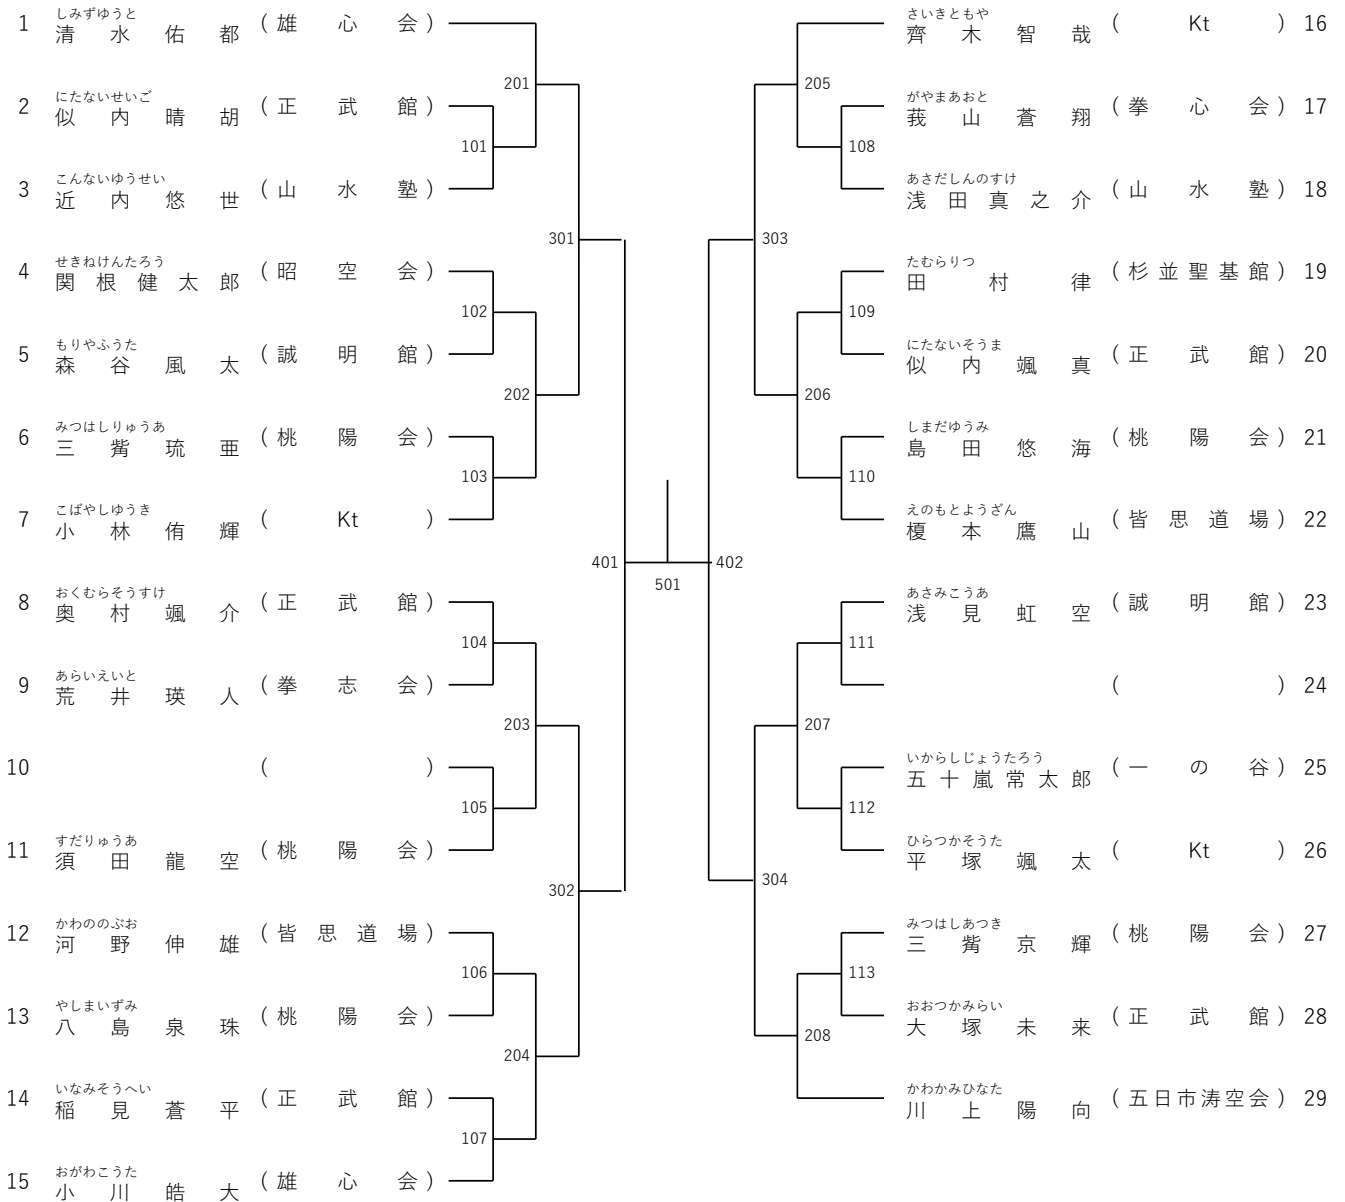

中学生男子有級者\_形の部(表彰 8名)

中学生女子有級者\_形の部(表彰 4名)

中学生男子有段者\_形の部(表彰 8名)

中学生女子有段者\_形の部(表彰 8名)

一般有級者\_形の部(表彰 4名)

一般有段者\_形の部(表彰 8名)

シニア\_形の部(表彰 8名)

幼年\_組手の部(表彰 全員)