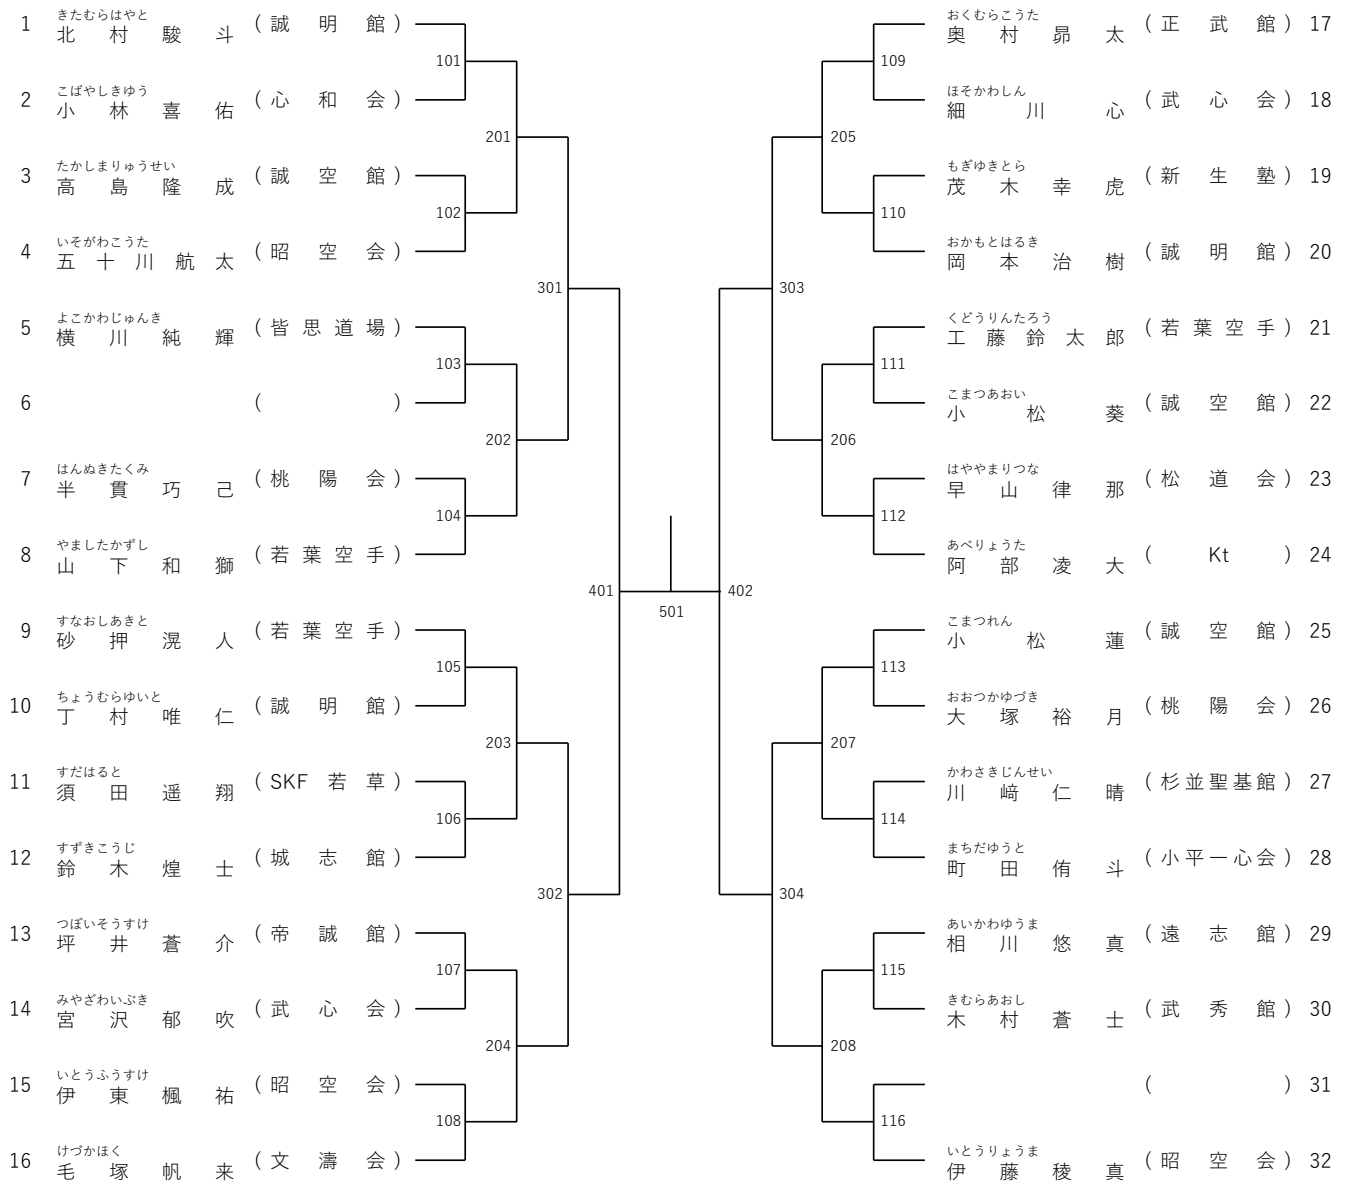

小学生5年男子\_組手の部(表彰 8名)

小学生5年女子\_組手の部(表彰 8名)

小学生6年男子\_組手の部(表彰 8名)

小学生6年女子\_組手の部(表彰 4名)

中学生1年男子\_組手の部(表彰 8名)

中学生2・3年男子\_組手の部(表彰 8名)

中学生女子\_組手の部(表彰 8名)

一般有級者\_組手の部(表彰 2名)