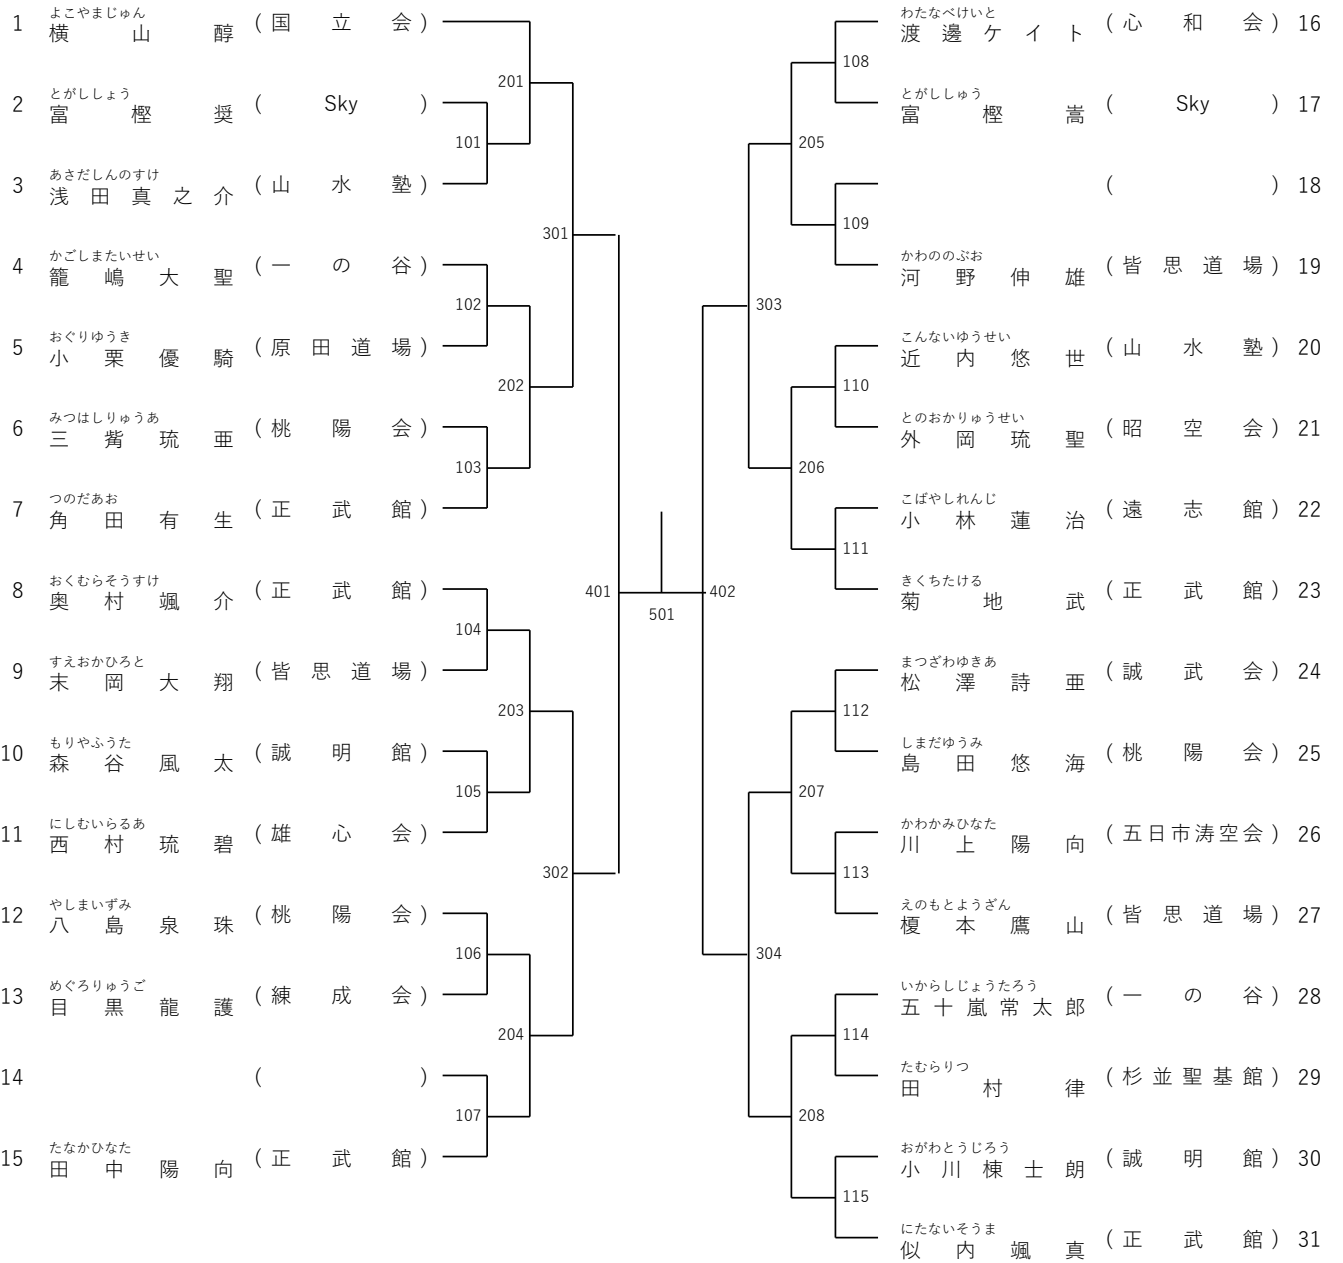

小学生5年男子\_組手の部(表彰 8名)

小学生5年女子\_組手の部(表彰 8名)

小学生6年男子\_組手の部(表彰 8名)

小学生6年女子\_組手の部(表彰 4名)

中学生1年男子\_組手の部(表彰 8名)

中学生2・3年男子\_組手の部(表彰 8名)

中学生女子\_組手の部(表彰 8名)

一般有級者\_組手の部(表彰 2名)