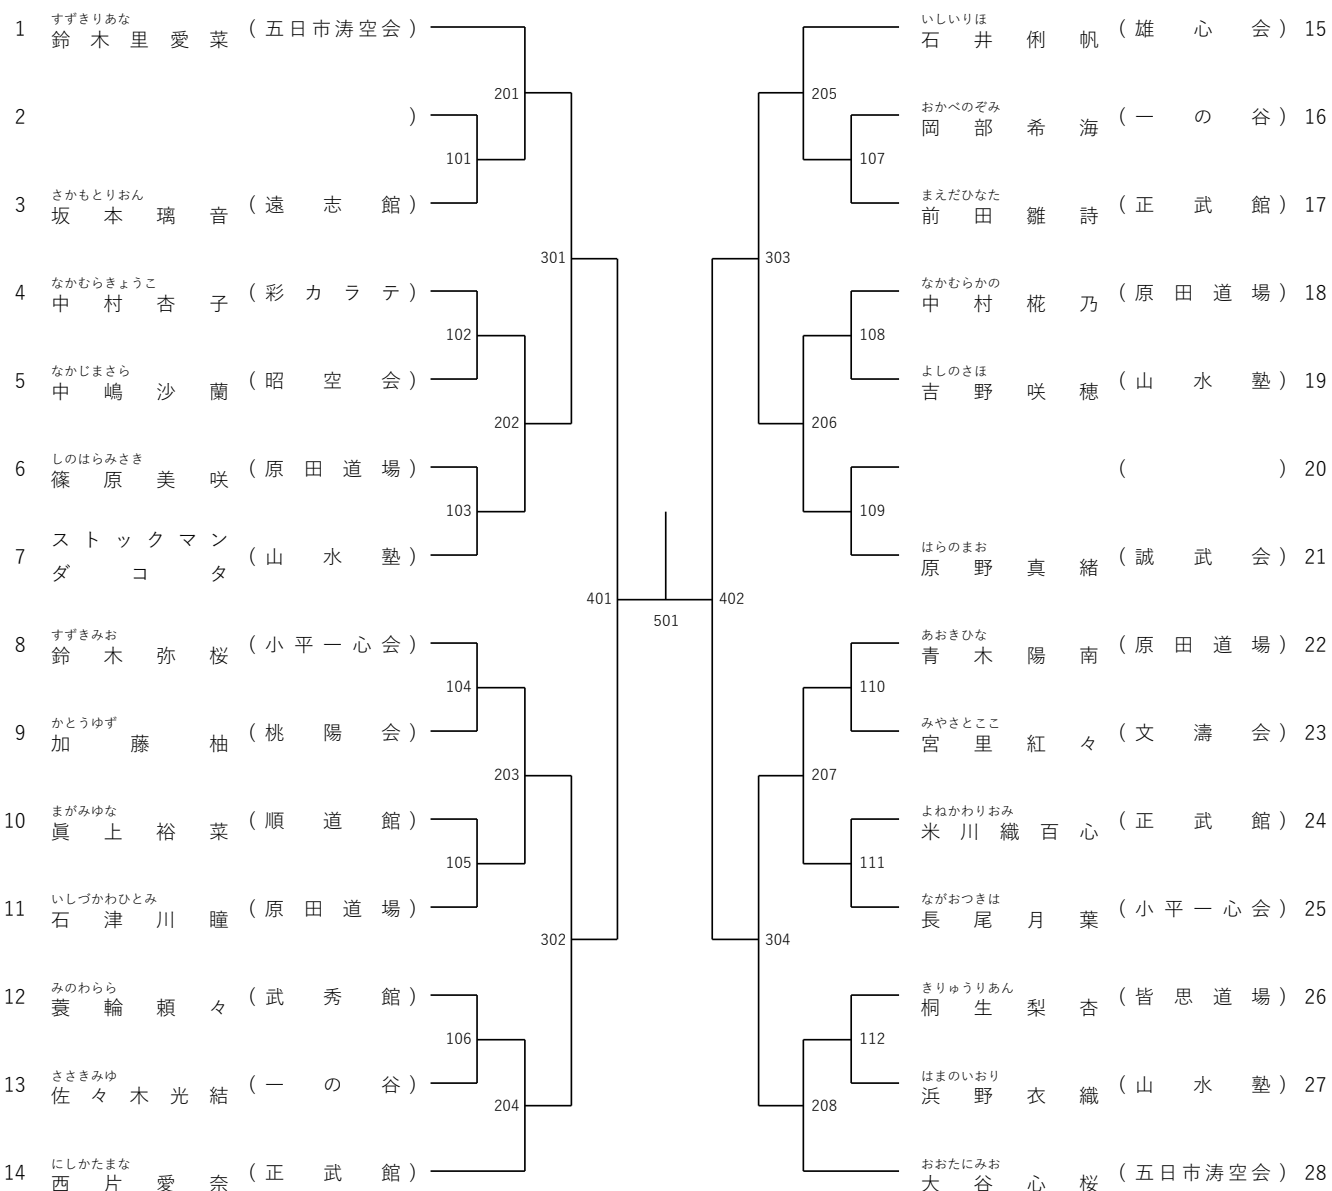

小学生5年男子\_組手の部(表彰 8名)

小学生5年女子\_組手の部(表彰 8名)

小学生6年男子\_組手の部(表彰 8名)

小学生6年女子\_組手の部(表彰 4名)

中学生1年男子\_組手の部(表彰 8名)

中学生2・3年男子\_組手の部(表彰 8名)

中学生女子\_組手の部(表彰 8名)

一般有級者\_組手の部(表彰 2名)